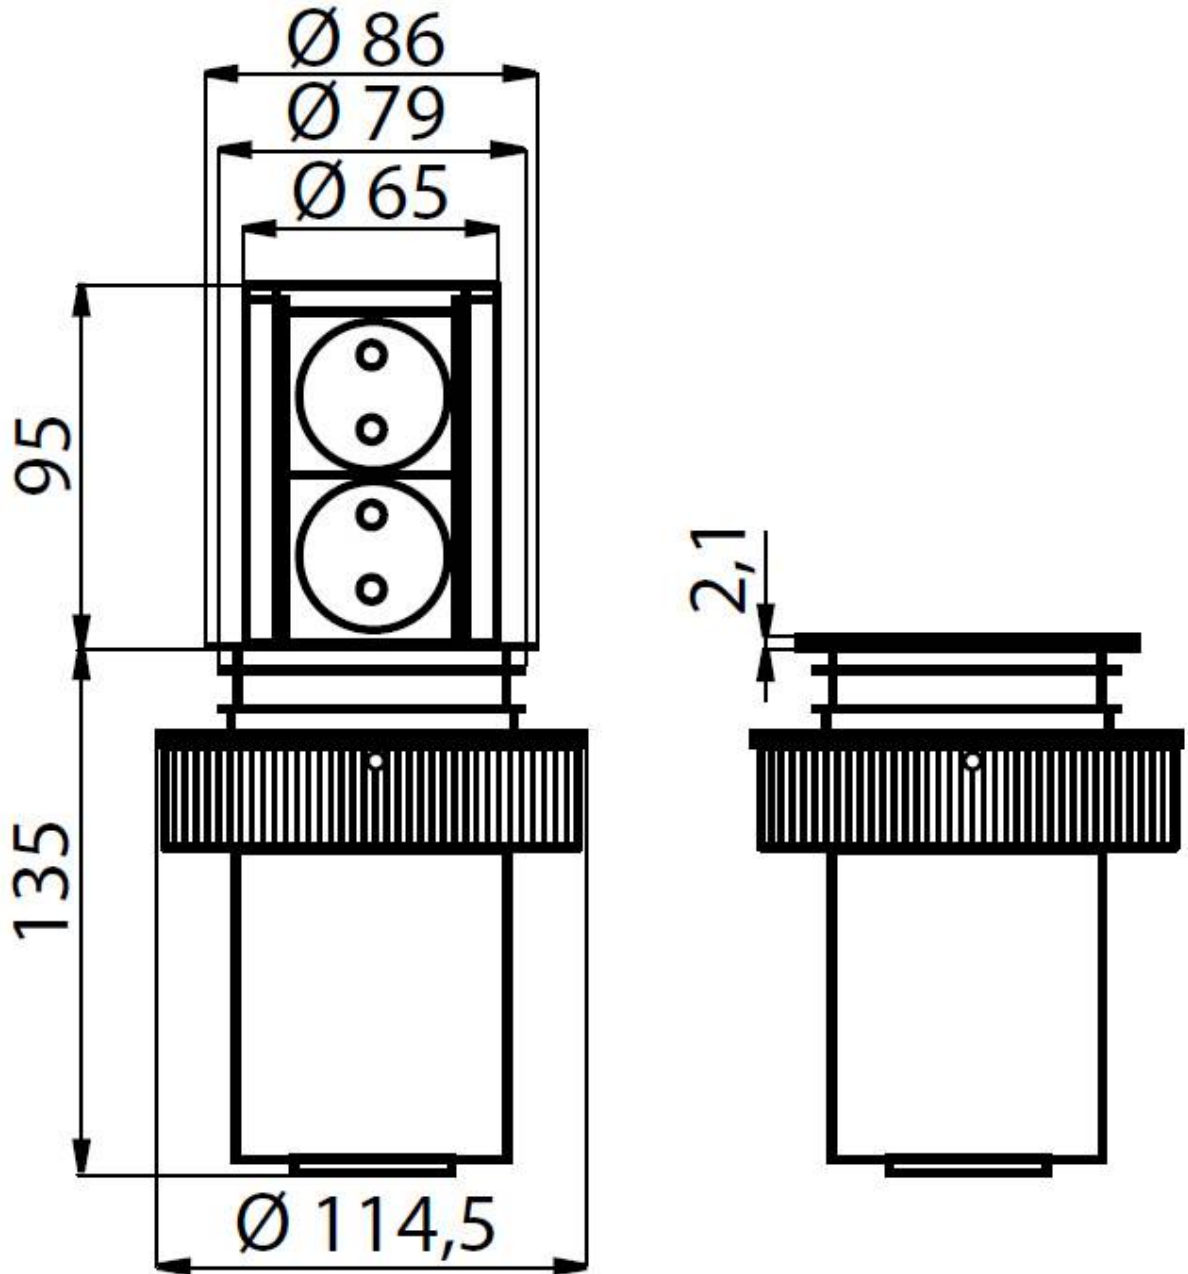

DIBUJOS TÉCNICOS